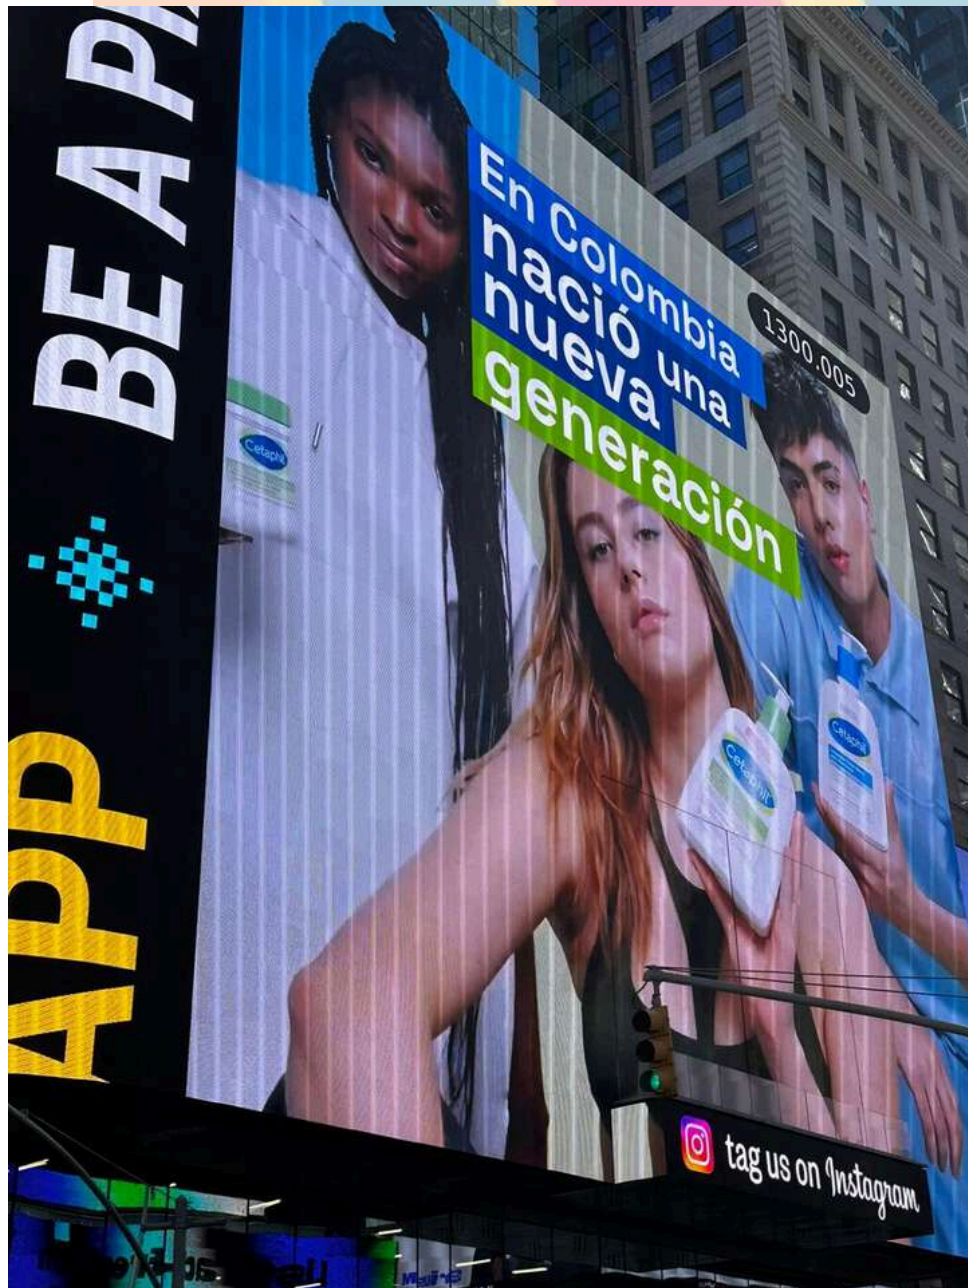

Su ubicación:
Broadway con 7ma avenida

Formatos según plataforma

DIGITAL PERSONAL SHOPPER

Formato disponible:

Dimensiones:

Video de 2200 x 3480px
Tiempo: 15 segundos exactos,
Formato:MP4

En el corazón de las marcas